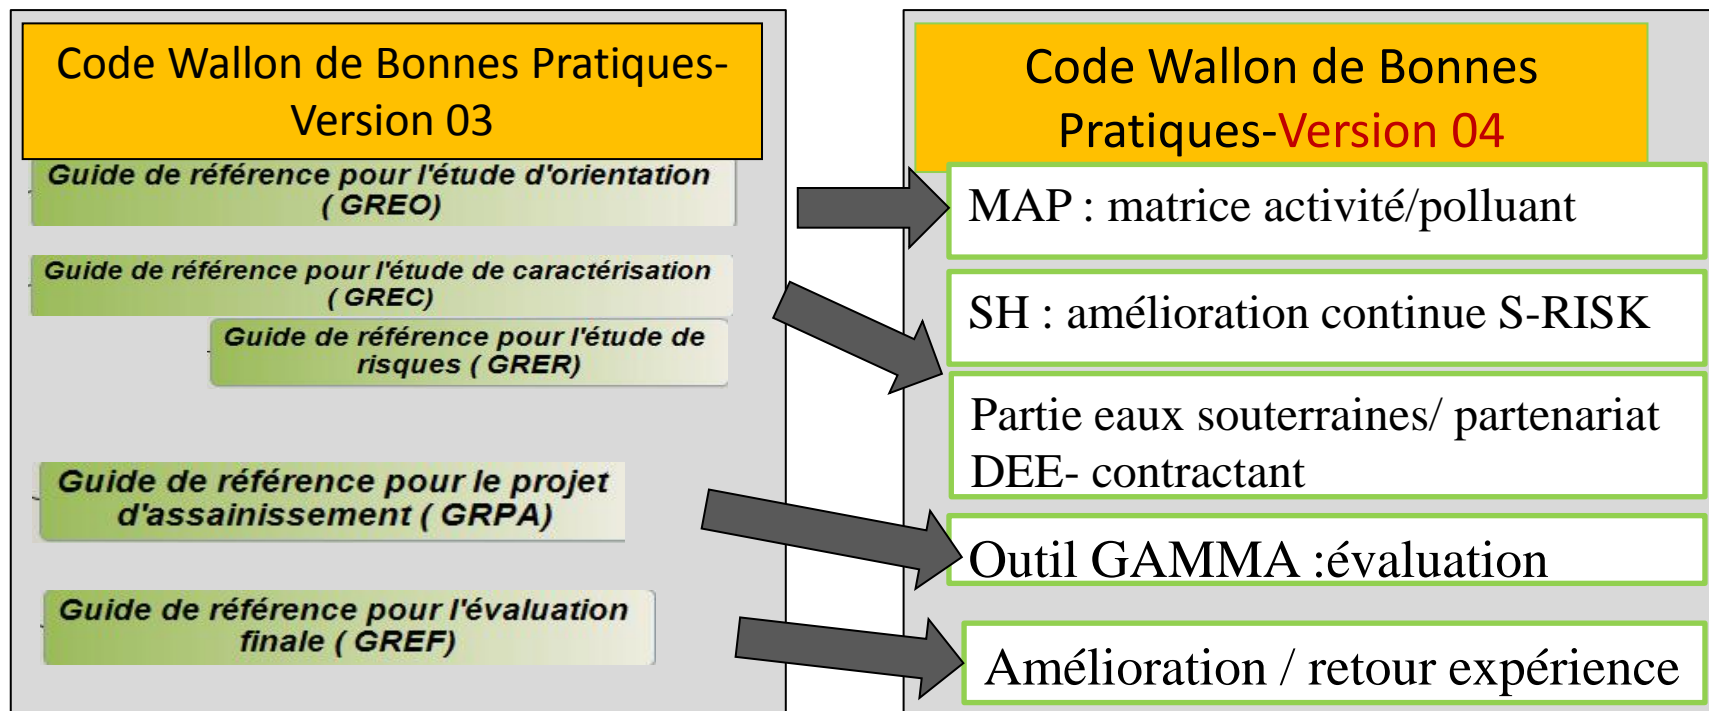

Vers le CWBP_04

les développements en cours et projetés